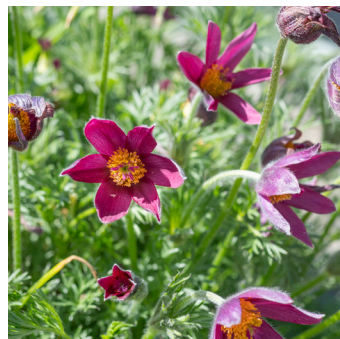

GARDEN HIGHLIGHTS: APRIL

Full sun Part shade Shade

Aquilegia canadensis
Columbine

Camassia leichtlinii 'Caerulea'
Wild hyacinth

Centaurea montana 'Amethyst
Dream' | Bachelor's buttons

Epimedium 'Amber Queen'
Barrenwort

Fritillaria persica 'Ivory Bells'
Persian lily

Gelsemium sempervirens
Carolina jessamine

Iris 'Prank'
Dwarf Bearded Iris

Lamprocapnos spectabilis 'Alba'
Bleeding heart

Phlox subulata 'Emerald Blue'
Moss phlox