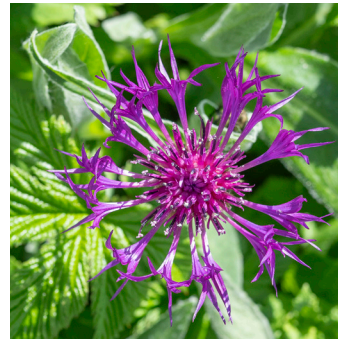

GARDEN HIGHLIGHTS: APRIL

Full sun Part shade Shade

Aquilegia canadensis
Columbine

Camassia leichtlinii 'Caerulea'
Wild hyacinth

Centaurea montana 'Amethyst
Dream' | Bachelor's buttons

Epimedium 'Amber Queen'
Barrenwort

Fritillaria persica 'Ivory Bells'
Persian lily

Gelsemium sempervirens
Carolina jessamine

Iris 'Prank'
Dwarf Bearded Iris

Lamprocapnos spectabilis 'Alba'
Bleeding heart

Phlox subulata 'Emerald Blue'
Moss phlox