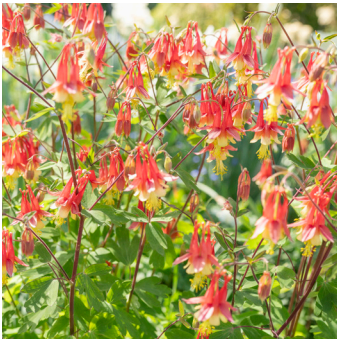

GARDEN HIGHLIGHTS: APRIL

Full sun Part shade Shade

Aquilegia canadensis
Columbine

Camassia leichtlinii 'Caerulea'
Wild hyacinth

Centaurea montana 'Amethyst
Dream' | Bachelor's buttons

Epimedium 'Amber Queen'
Barrenwort