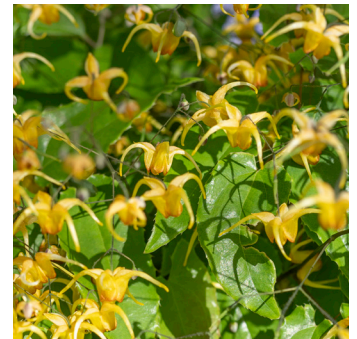

GARDEN HIGHLIGHTS: APRIL

Full sun Part shade Shade

Aquilegia canadensis
Columbine

Camassia leichtlinii 'Caerulea'
Wild hyacinth

Centaurea montana 'Amethyst
Dream' | Bachelor's buttons

Epimedium 'Amber Queen'
Barrenwort