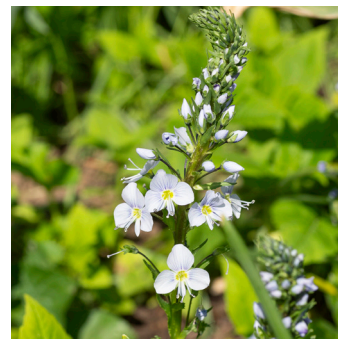

Veronica gentianoides
Gentian speedwell