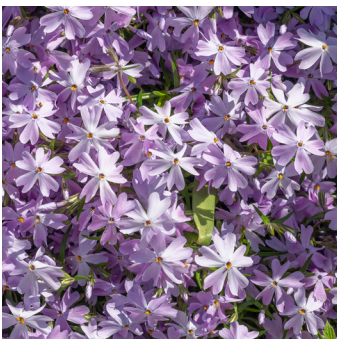

GARDEN HIGHLIGHTS: APRIL

Full sun Part shade Shade

Aquilegia canadensis
Columbine

Camassia leichtlinii 'Caerulea'
Wild hyacinth

Centaurea montana 'Amethyst
Dream' | Bachelor's buttons

Epimedium 'Amber Queen'
Barrenwort

Fritillaria persica 'Ivory Bells'
Persian lily

Gelsemium sempervirens
Carolina jessamine

Iris 'Prank'
Dwarf Bearded Iris

Lamprocapnos spectabilis 'Alba'
Bleeding heart

Phlox subulata 'Emerald Blue'
Moss phlox